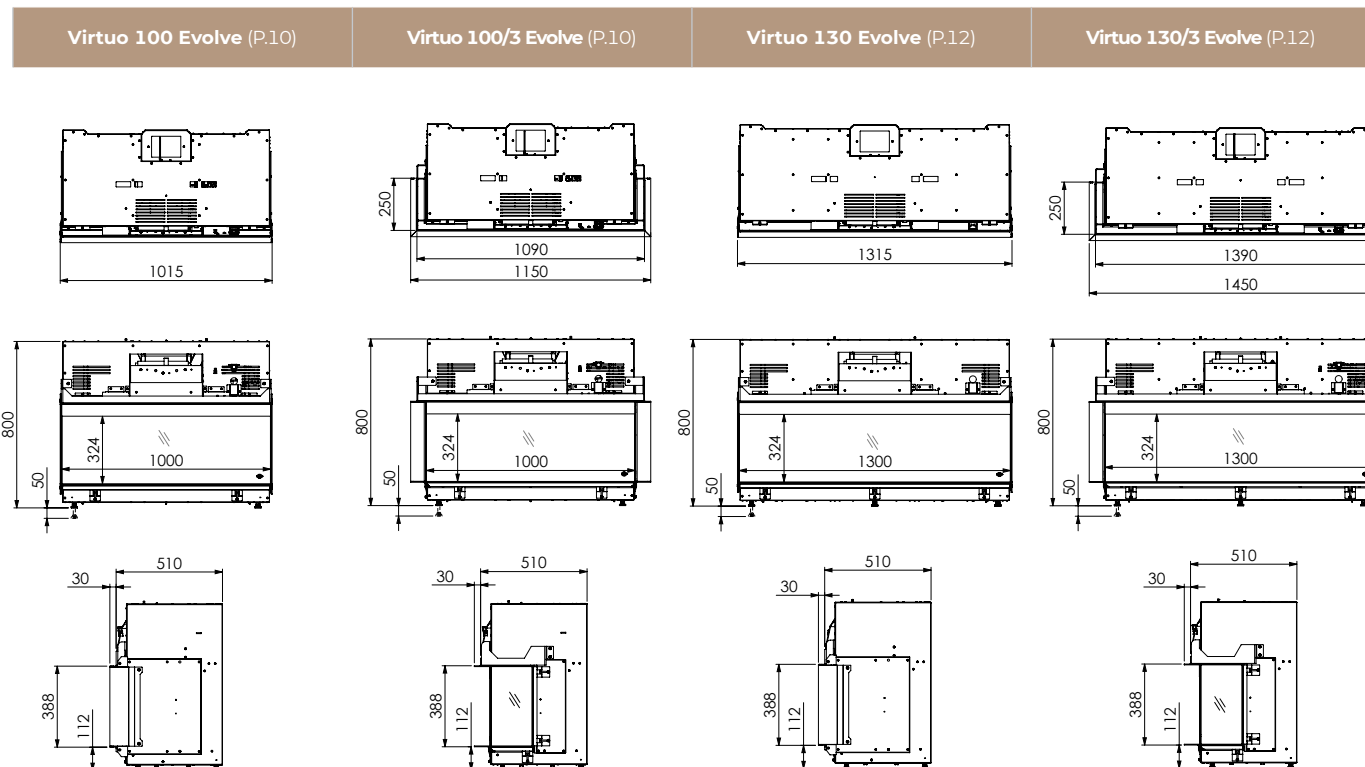

Technische specificaties

	Pagina	Model	Inbouwlepte	Gewicht	Aansluiting	Verwarming	Thermostaat	Afstandsbediening	Verbinding
			mm	kg	volt	watt			bluetooth
Virtuo Evolve									
Virtuo 100 Evolve	10	Front	510	105	230	1000-2000	+	+	+
Virtuo 100/3 Evolve	10	3-zijdig	510	105	230	1000-2000	+	+	+
Virtuo 130 Evolve	12	Front	510	148	230	1000-2000	+	+	+
Virtuo 130/3 Evolve	12	3-zijdig	510	148	230	1000-2000	+	+	+
Virtuo 150 Evolve	14	Front	510	160	230	1000-2000	+	+	+
Virtuo 150/3 Evolve	14	3-zijdig	510	160	230	1000-2000	+	+	+
Virtuo 180 Evolve	16	Front	510	172	230	1000-2000	+	+	+
Virtuo 180/3 Evolve	16	3-zijdig	510	172	230	1000-2000	+	+	+

Lijntekeningen