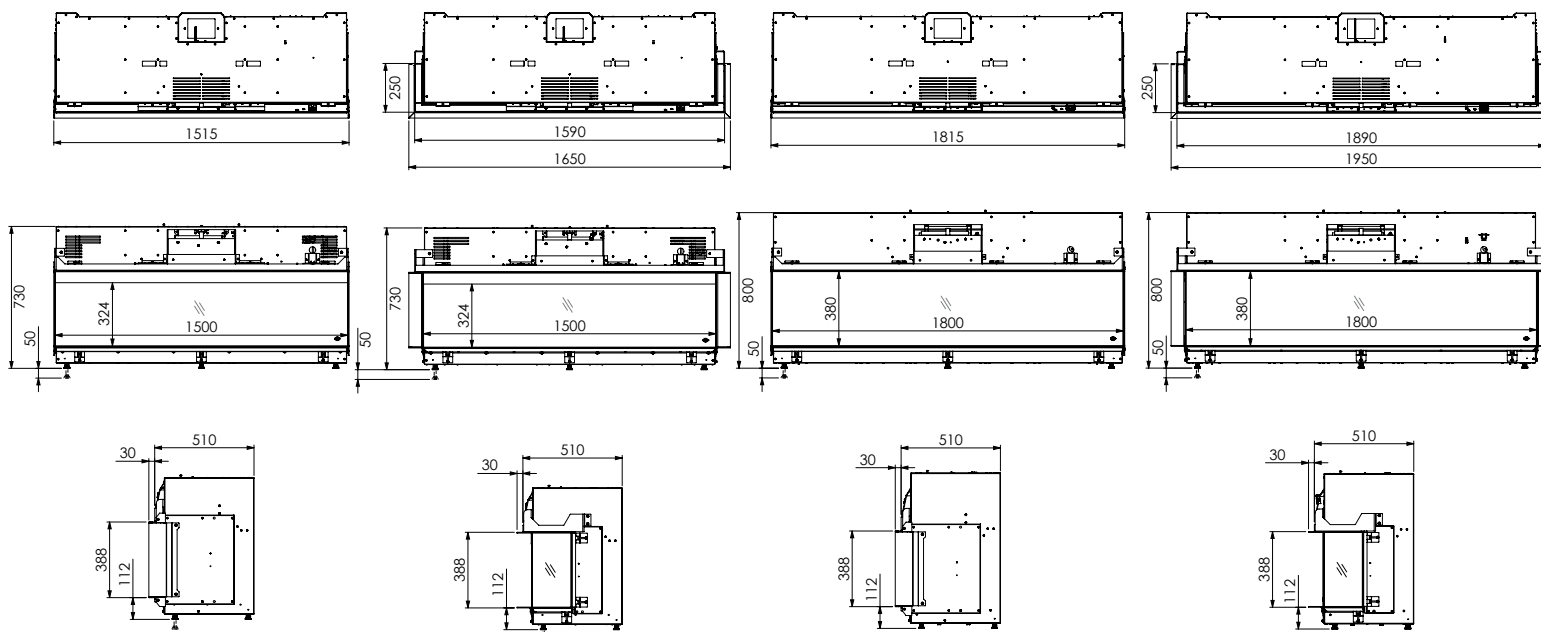

App	Vuurzicht b'ht	Vlambeeld	Gloeibed	Interieur	Clear View® glas	Geluid	Vlambeeld keuze	Kaderloos inbouwen
		mm		led	rib cast	optie			
Virtuo Evolve									
Virtuo 100 Evolve	+	1000x324	Evolve-Flame technology	Eco Glow	+	+	+	+	+
Virtuo 100/3 Evolve	+	1000x324	Evolve-Flame technology	Eco Glow	+	+	+	+	+
Virtuo 130 Evolve	+	1300x324	Evolve-Flame technology	Eco Glow	+	+	+	+	+
Virtuo 130/3 Evolve	+	1300x324	Evolve-Flame technology	Eco Glow	+	+	+	+	+
Virtuo 150 Evolve	+	1500x324	Evolve-Flame technology	Eco Glow	+	+	+	+	+
Virtuo 150/3 Evolve	+	1500x324	Evolve-Flame technology	Eco Glow	+	+	+	+	+
Virtuo 180 Evolve	+	1800x380	Evolve-Flame technology	Eco Glow	+	+	+	+	+
Virtuo 180/3 Evolve	+	1800x380	Evolve-Flame technology	Eco Glow	+	+	+	+	+

Virtuo 150 Evolve (P.14)	Virtuo 150/3 Evolve (P.14)	Virtuo 180 Evolve (P.16)	Virtuo 180/3 Evolve (P.16)