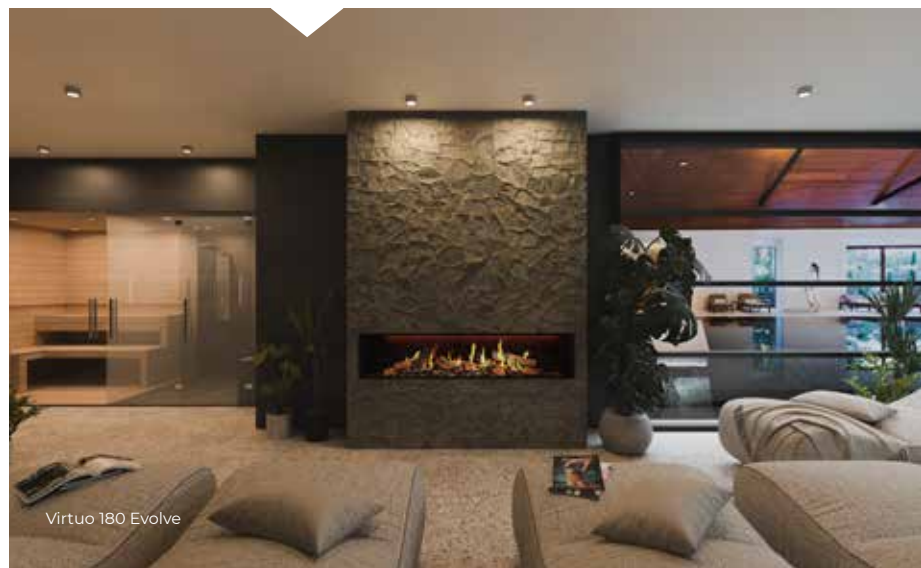

Virtuo 180 Evolve - 180/3 Evolve

Virtuo 180 Evolve

Kies je eigen formaat:

(exacte afmetingen zie P. 19)

100 - 100/3

130 - 130/3

150 - 150/3

180 - 180/3

Technische gegevens:

Vlambeeld	Evolve-Flame technology
Branderbed	Houtset bruin en Eco Glow (LED gloeibed)
Interieur	Rib cast
Verwarming	1000-2000 Watt (thermostatisch en weekprogramma)
Geluid	Knapperend houtvuur
Bediening	Afstandsbediening en app (Bluetooth)