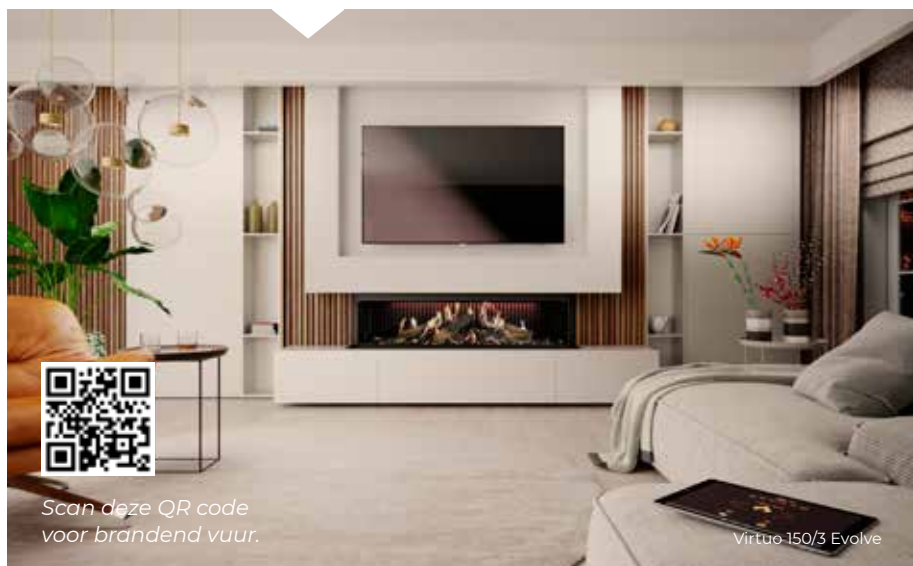

Virtuo 150 Evolve - 150/3 Evolve

Kies je eigen formaat:

(exacte afmetingen zie P. 19)

100 - 100/3

130 - 130/3

150 - 150/3

180 - 180/3

Technische gegevens:

Vlambeeld	Evolve-Flame technology
Branderbed	Houtset bruin en Eco Glow (LED gloeibed)
Interieur	Rib cast
Verwarming	1000-2000 Watt (thermostatisch en weekprogramma)
Geluid	Knapperend houtvuur
Bediening	Afstandsbediening en app (Bluetooth)