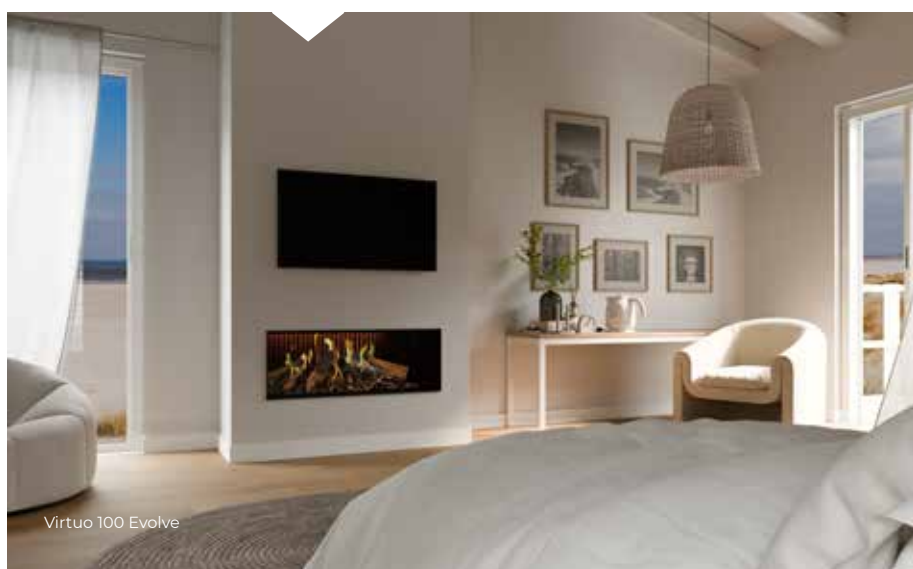

Virtuo 100 Evolve - 100/3 Evolve

Virtuo 100 Evolve

Kies je eigen formaat:

(exacte afmetingen zie P. 18)

100 - 100/3

130 - 130/3

150 - 150/3

180 - 180/3

Technische gegevens:

Vlambeeld	Evolve-Flame technology
Branderbed	Houtset bruin en Eco Glow (LED gloeibed)
Interieur	Rib cast
Verwarming	1000-2000 Watt (thermostatisch en weekprogramma)
Geluid	Knapperend houtvuur
Bediening	Afstandsbediening en app (Bluetooth)