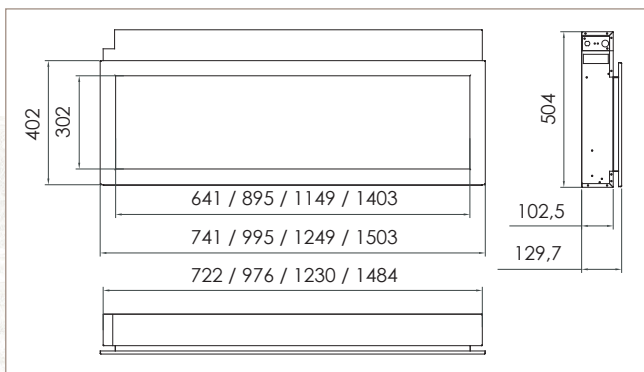

PANORAMA EXTRA SLIM

Afwerking zonder kader mogelijk
Finition sans cadre possible

KENMERKEN | CARACTERISTIQUES

Ventilator / Ventilateur

De gebruiker kan ervoor kiezen om enkel de vlam weer te geven, zonder ventilator/verwarming. L'utilisateur peut faire le choix de voir la flamme sans utiliser le ventilateur.

Bepaalde diepte: 10,2 cm
Profondeur limitée: 10,2 cm

LED FIRE & ICE® flame presentation: geel/jaune, oranje/orange, blauw/bleu, violet, rose

1500 W: timer + thermost.

It's all in the Box!

+ Bediening ook op toestel
Commande aussi sur l'appareil

FIRE & ICE

Zes kleuren om uit te kiezen met de afstandsbediening
Six couleurs à choisir avec la télécommande

BI-50-XTRASLIM