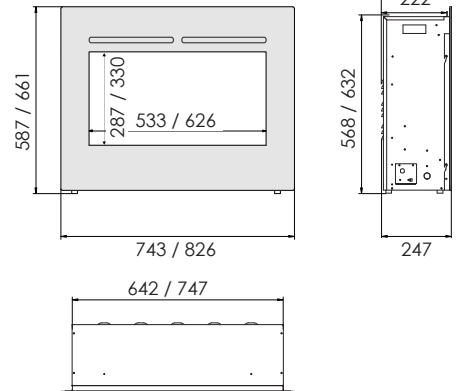

It's all in the Box! *

ZECL-31-3228-STL-ARCH

ZECL 26 & 30

ZECL 31

FREE STAND 26

Vrijstaande kachel met een fantastisch visueel effect. Zeer gemakkelijk te installeren, plug and play!

Ce poêle avec un fantastique effet 'look-through' est très facile à installer, plug and play !