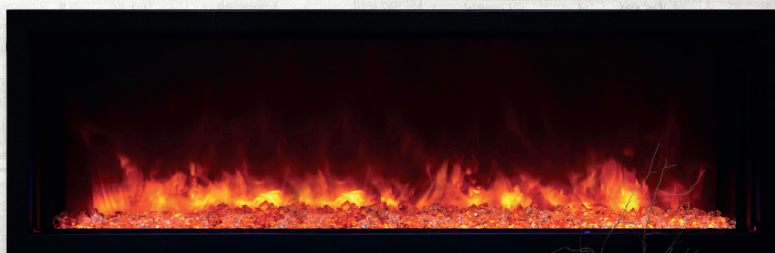

LED FIRE & ICE® flame presentation: geel/jaune, oranje/orange, blauw/bleu, violet, rose

1500 W: timer + thermost.

It's all in the Box!

+ Bediening ook op toestel
Commande aussi sur l'appareil

FIRE & ICE

Zes kleuren om uit te kiezen met de afstandsbediening
Six couleurs à choisir avec la télécommande

 1500 W

LED FIRE & ICE® flame presentation: geel/jaune, oranje/orange, blauw/bleu, violet, rose

Decoratieve LED verlichting: 13 kleuren / couleurs

+ Bediening ook op toestel
Commande aussi sur l'appareil