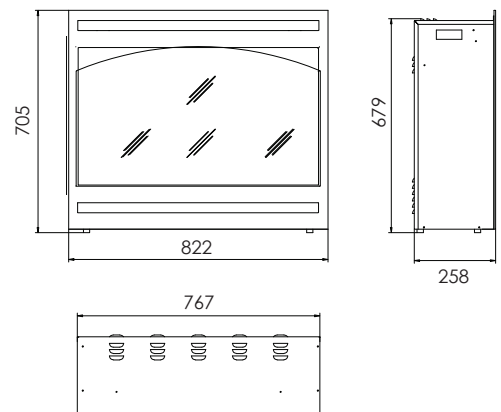

It's all in the Box! *

ZECL-31-3228-STL-ARCH

ZECL 26 & 30

ZECL 31

FREE STAND 26

Vrijstaande kachel met een fantastisch visueel effect. Zeer gemakkelijk te installeren, plug and play!

Ce poêle avec un fantastique effet 'look-through' est très facile à installer, plug and play !