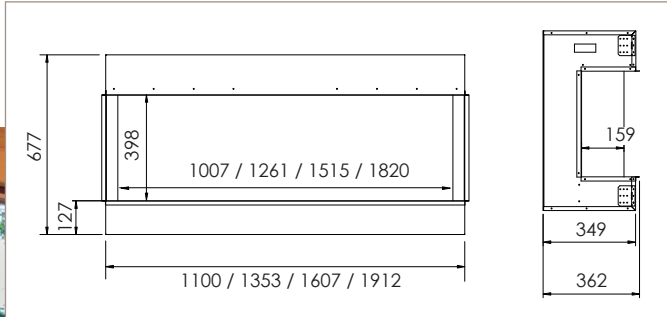

13 kleuren / couleurs

Afwerking zonder kader mogelijk (frameless)
Finition sans cadre possible

It's all in the Box!

+ Bediening ook op toestel
Commande aussi sur l'appareil

40-TRU-VIEW-XL

60-TRU-VIEW-XL

72-TRU-VIEW-XL