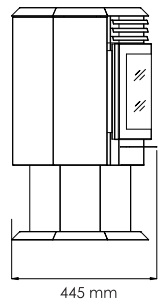

FREE STAND 26

Vrijstaande kachel met een fantastisch visueel effect. Zeer gemakkelijk te installeren, plug and play!

Ce poêle avec un fantastique effet 'look-through' est très facile à installer, plug and play !

KENMERKEN | CARACTERISTIQUES

Ventilator / Ventilateur
De gebruiker kan ervoor kiezen om enkel de vlam weer te geven, zonder ventilator/verwarming.
L'utilisateur peut faire le choix de voir la flamme sans utiliser le ventilateur.

1500 W: timer + thermostaat / thermostat

Decoratieve LED aanbieding: 13 kleuren / couleurs

LED FIRE & ICE® flame presentation:
geel/jaune, oranje/orange, blauw/bleu, violet, rose

*

* Bediening ook op toestel
Commande aussi sur l'appareil

It's all in the Box!

CUBE

3 VERSIES
3 VERSIONS

It's all in the Box!

+ Bediening ook op toestel
Commande aussi sur l'appareil

LEG-BASE

Model op pootjes
Modèle sur pieds

HxB/LxD/P
85 x 50 x 30 cm

SPEAKER BASE

Model met geluidspreker
Modèle avec haut-parleur

HxB/LxD/P
109 x 50 x 30 cm

WALL-MOUNT

Ophangmodel
Modèle mural

HxB/LxD/P
64 x 50 x 30 cm

KENMERKEN | CARACTERISTIQUES

Ventilator / Ventilateur
De gebruiker kan ervoor kiezen om enkel de vlam weer te geven, zonder ventilator/verwarming.
L'utilisateur peut faire le choix de voir la flamme sans utiliser le ventilateur.

1500 W: timer + thermostaat / thermostat

Decoratieve LED verlichting: 13 kleuren / couleurs

LED FIRE & ICE® flame presentation:
geel/jaune, oranje/orange, blauw/bleu, violet, rose