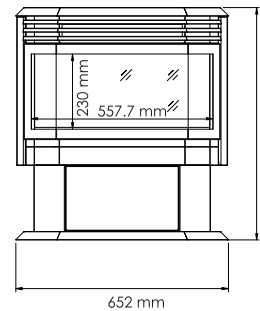

FREE STAND 26

Vrijstaande kachel met een fantastisch visueel effect. Zeer gemakkelijk te installeren, plug and play!

Ce poêle avec un fantastique effet 'look-through' est très facile à installer, plug and play !

KENMERKEN | CARACTERISTIQUES

Ventilator / Ventilateur
De gebruiker kan ervoor kiezen om enkel de vlam weer te geven, zonder ventilator/verwarming.
L'utilisateur peut faire le choix de voir la flamme sans utiliser le ventilateur.

1500 W: timer + thermostaat / thermostat

Decoratieve LED aanbieding: 13 kleuren / couleurs

LED FIRE & ICE® flame presentation:
geel/jaune, oranje/orange, blauw/bleu, violet, rose

*

* Bediening ook op toestel
Commande aussi sur l'appareil

It's all in the Box!

CUBE

3 VERSIES
3 VERSIONS

It's all in the Box!

+ Bediening ook op toestel
Commande aussi sur l'appareil

LEG-BASE

Model op pootjes
Modèle sur pieds

HxB/LxD/P
85 x 50 x 30 cm

SPEAKER BASE

Model met geluidspreker
Modèle avec haut-parleur

HxB/LxD/P
109 x 50 x 30 cm

WALL-MOUNT

Ophangmodel
Modèle mural

HxB/LxD/P
64 x 50 x 30 cm

KENMERKEN | CARACTERISTIQUES

Ventilator / Ventilateur
De gebruiker kan ervoor kiezen om enkel de vlam weer te geven, zonder ventilator/verwarming.
L'utilisateur peut faire le choix de voir la flamme sans utiliser le ventilateur.

1500 W: timer + thermostaat / thermostat

Decoratieve LED verlichting: 13 kleuren / couleurs

LED FIRE & ICE® flame presentation:
geel/jaune, oranje/orange, blauw/bleu, violet, rose