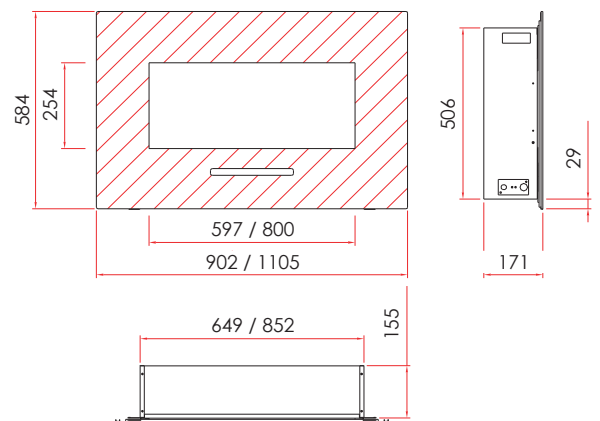

KENMERKEN | CARACTERISTIQUES

Ventilator / Ventilateur
De gebruiker kan ervoor kiezen om enkel de vlam weer te geven, zonder ventilator/verwarming.
L'utilisateur peut faire le choix de voir la flamme sans utiliser le ventilateur.

1500 W

Decoratieve LED verlichting: 13 kleuren / couleurs

LED FIRE & ICE® flame presentation:
geel/jaune, oranje/orange, blauw/bleu, violet, rose

WM-FM-26-3623-BG