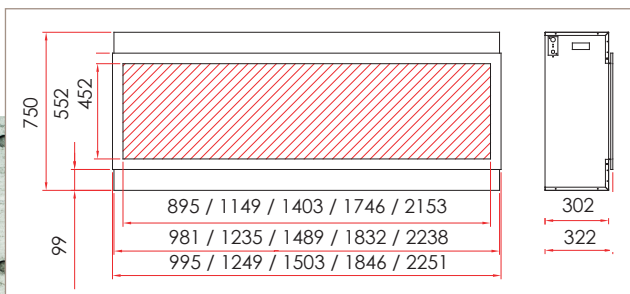

KENMERKEN | CARACTERISTIQUES

18" Hoge ruit: 45 cm
Hauteur vitre: 45 cm

Ventilator / Ventilateur

De gebruiker kan ervoor kiezen om enkel de vlam weer te geven, zonder ventilator/verwarming.

L'utilisateur peut faire le choix de voir la flamme sans utiliser le ventilateur.

1500 W

LED FIRE & ICE® flame presentation: geel/jaune, oranje/orange, blauw/bleu, violet, rose

Decoratieve LED verlichting: 13 kleuren / couleurs

+ Bediening ook op toestel
Commande aussi sur l'appareil